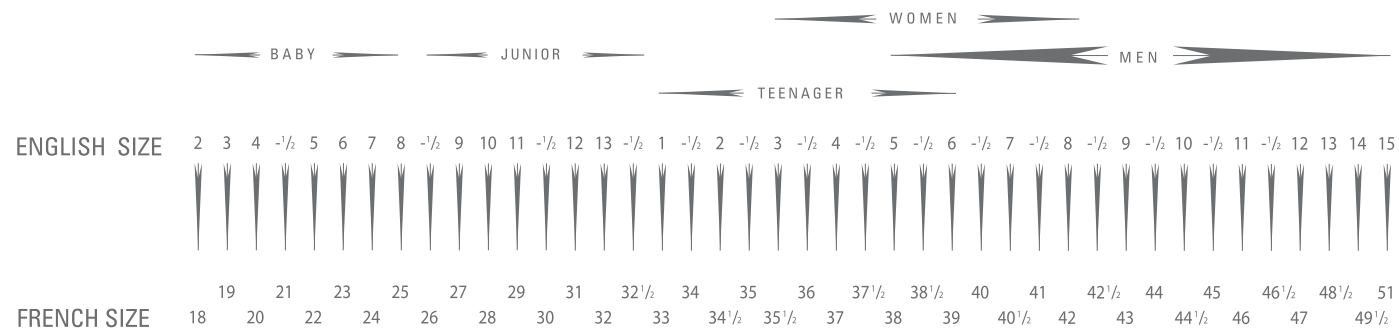

Textilien

Deutsche Größen	0	1	2	3	4	5	6	7	8	9	10
US/ Int Größen	XXS		XS		S		M	L	XL	X	XXL
Herren					46	48	50	52	54	56	58
Damen					36	38	40	42	44	46	48
Deutsche Größen					2	3	4	5	6	7	8
Kinder	128	140	152	164	176						

Stutzen

UK Größen	1	2	3	4	5
FR Größen	31-34	35-38	39-42	43-46	47-49

Schuhe